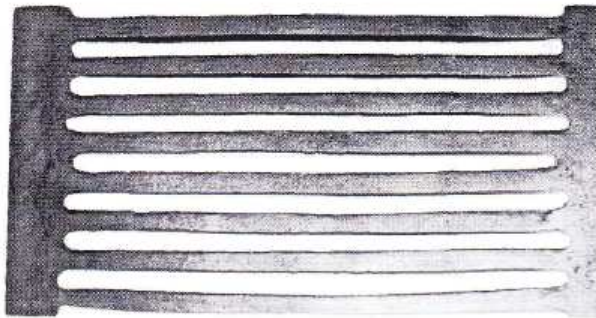

SKŁADY „ŻELIWIARZ”

1. 89. C. TAŚMY I FOLIE BUDOWLANE GALANTERIA ŻELIWNNA, RUSZTA "GRUDZIĄDZ"

EDYCJA I 2012. STAN NA DZIEŃ 2012.12.01

Ruszt "grudziądz"

Wymiar: 2290 x 155
Ciężar: 2,75 kg

INFORMACJE TECHNICZNE ORAZ WYCENY INWESTYCYJNE U NASZYCH DORADCÓW